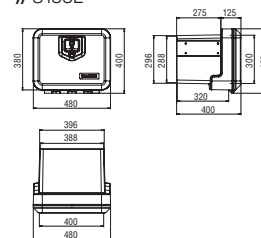

//

TRUCK & TRAILER

CASSETTE PORTA ATTREZZI // TOOLBOXES // WERKZEUGKÄSTEN // COFFRES À OUTILS // CAJAS DE HERRAMIENTAS // ИНСТРУМЕНТАЛЬНЫЙ ЯЩИК //

WELVET

// 81000

// 81006

// 81002

// 81008